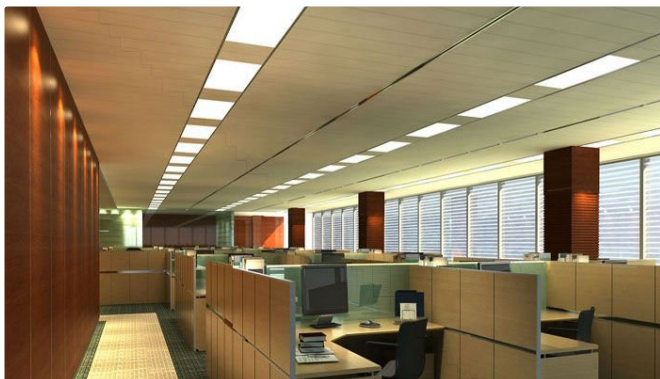

Panel Led

Ilumina tu vida Ahorrando energía !!