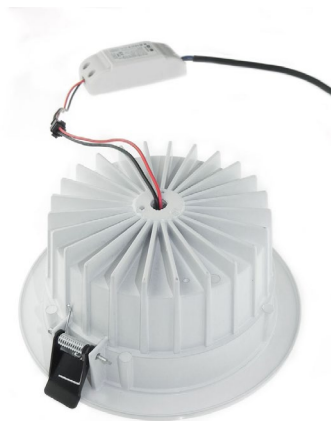

Led de techo

Beneficios:

Diseño y Elegancia

Diseño circular de color blanco con aluminio.

Larga Vida

Vida útil de hasta 50,000 horas.

Ahorro de Energía

Ahorra 80% más en consumo de energía.

Calida 2800-3200k, Blanco Puro 6000-6500k.

Reemplazan:

Bombillas Incandescentes
CFLs & Fluorescentes
Focos Halogenos

Aplicaciones:

Interiores y Exteriores

Hoteles
Oficinas

Hogar

Comercios
Industrias

Restaurantes
Bar

Ilumina tu vida

Led de Techo

Ilumina tu vida Ahorrando energía !!

| Producto | Potencia (W) | Tension (V) | Material | Flujo Luminoso (lm) | Angulo de vista | * Temp. Color (K) | Agujero de Empotramiento | Dimensiones (mm) |
|----------|--------------|-------------|----------|---------------------|-----------------|-------------------|--------------------------|------------------|
| LDC-3W | 3W | AC85-265V | Aluminio | 255 lm | 90° | | 73 mm | 90*54 mm |
| LDC-5W | 5W | AC85-265V | Aluminio | 425 lm | 90° | | 90 mm | 100*50 mm |
| LDC-7W | 7W | AC85-265V | Aluminio | 595 lm | 90° | | 115 mm | 130*66 mm |
| LDC-9W | 9W | AC85-265V | Aluminio | 765 lm | 90° | | 115 mm | 130*66 mm |
| LDC-12W | 12W | AC85-265V | Aluminio | 1020 lm | 90° | | 140 mm | 160*65 mm |
| LDC-15W | 15W | AC85-265V | Aluminio | 1275 lm | 90° | | 165 mm | 180*74 mm |
| LDC-18W | 18W | AC85-265V | Aluminio | 1530 lm | 90° | | 175 mm | 190*80 mm |
| LDC-21W | 21W | AC85-265V | Aluminio | 1785 lm | 90° | | 185 mm | 200*80 mm |
| LDC-24W | 24W | AC85-265V | Aluminio | 2040 lm | 90° | | 205 mm | 230*85 mm |